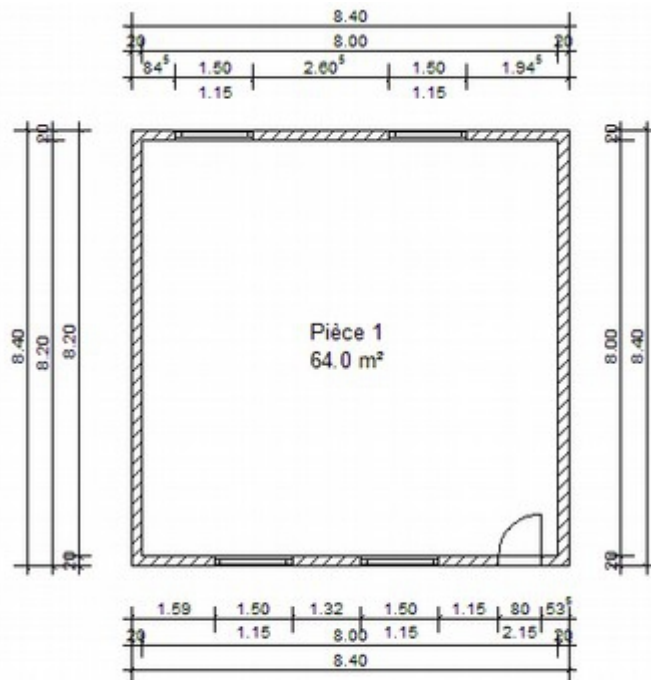

Les miracles existent
Esistono i miracoli

La Sicile a été émue par ce besoin d'urgence. En effet, les 5'000 euros offerts seront suffisant au village de Kizambo (Burkina Faso) pour construire cette salle de classe.

Sicilia fu mosso da questa necessità di emergenza. In effetti i 5'000 euro offerti saranno sufficienti nel villaggio di Kizambo (Burkina Faso) per costruire questa aula.

GRAZIE per loro

Vous pouvez , vous aussi, nous aider
IBAN : CH 95 8015 0000 01 32 6422 8

Anche voi potete aiutarci chiamando il
334 13 93 907
michel@petitsamba.ch

Notre aide ne s'arrête pas là.

Il nostro aiuto non si ferma così

Scusate per la mia lingua italiana
Michel Borin